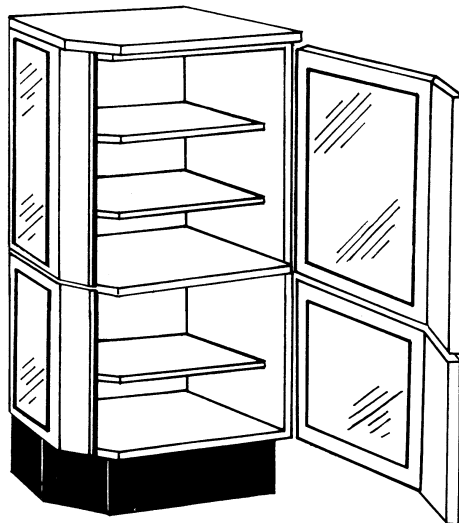

Highboardschränke

2 unterschiedliche Korpushöhen:

- 129,4 cm + Sockel
- 165,4 cm + Sockel

Es stehen drei Sockelgrößen 10, 15 & 20 cm zur Auswahl.

Korpustiefen:

- 33,0 cm bzw.
- 55,2 cm

Türanschlag variabel:

Bei nahezu allen abgebildeten Korpuselementen haben Sie die Möglichkeit den Anschlag der Tür (links bzw. rechts) frei zu wählen.

Frontenauswahl:

In der folgenden Übersicht sind eine Reihe möglicher Korpusausführungen abgebildet. Die Mehrzahl der Schränke sind in jeder verfügbaren Front realisierbar. Lediglich bei einer kleinen Zahl ausgesuchter Fronten ist leider nicht jeder Schranktyp produzierbar.

Sonderanfertigungen / Anpassungen möglich:

Je nach ausgesuchter Front sind Anpassungen und Sonderanfertigungen möglich.

Korpusübersicht: Highboardschränke

www.finessa-kuechen.de

Highbord

1 Tür 1288 mm
4 Einlegeböden

Verfügbare Höhe(n):
• 129,4 cm

Highbord-Vorratsschrank

1 Auszug 1288 mm
mit 4 Körben, Einlaufdämpfung

Highbord-Vorratsauszug

wie oben,
mit drehbarem Auszug „Swing“

Verfügbare Breite(n):
• 30 cm

Verfügbare Höhe(n):
• 129,4 cm