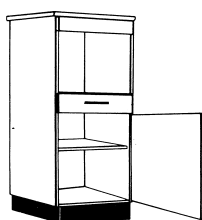

Highbord Geräteumbauschrank

für integrierten
Kühlschrankeinbau
170 Liter
1 Tür 1001 mm
1 Auszug 283 mm

Nischenmaß 878 mm

Verfügbare Breite(n):
• 60 cm

Verfügbare Höhe(n):
• 129,4 cm

Highbord Geräteumbauschrank

für integrierten
Kühlschrankeinbau
190 Liter
1 Tür 1144 mm
1 Schubkasten 140 mm

Verfügbare Breite(n):
• 60 cm

Verfügbare Höhe(n):
• 129,4 cm

Highbord Geräteumbauschrank für Einbau-Geschirrspüler

z. B. AEG
1 Frontblende 115 mm
1 Schubkasten 115 mm
1 Auszug 283 mm

Nischenmaß 765 mm

Verfügbare Breite(n):
• 60 cm

Verfügbare Höhe(n):
• 129,4 cm

Highbord-Umbauschrank

für Backofen
1 Frontblende 114 mm
1 Tür 570 mm

Nischenmaß 595 mm

Verfügbare Breite(n):
• 60 cm

Verfügbare Höhe(n):
• 129,4 cm

Highbord-Umbauschrank

für Backofen
1 Schubkasten 115 mm
2 Auszüge 283 mm

Nischenmaß 595 mm

Verfügbare Breite(n):
• 60 cm

Verfügbare Höhe(n):
• 129,4 cm

Highbord-Umbauschrank

für Mikrowelle
1 Frontblende 114 mm
1 Schubkasten 140 mm
1 Tür 570 mm