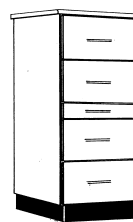

Verfügbare Höhe(n):
• 129,4 cm

Highbord-Vorratsschrank

1 Auszug 1288 mm
mit 4 Körben, Einlaufdämpfung

Highbord-Vorratsauszug

wie oben,
mit drehbarem Auszug „Swing“

Verfügbare Breite(n):
• 30 cm

Verfügbare Höhe(n):
• 129,4 cm

Highbord-Geschirrschrank

1 Tür 1288 mm
4 Einlegeböden

Verfügbare Breite(n):
• 30 • 40 • 50 • 60 cm

Verfügbare Höhe(n):
• 129,4 cm

Highbord-Vorratsschrank PEGASO

1 Tür 1288 mm
seitlich aufschwingend
4 verstellbare Böden, vorn gekürzt

Verfügbare Breite(n):
• 45 • 60 cm

Verfügbare Höhe(n):
• 129,4 cm

Highbord Vorratsschrank

4 Auszüge
1 Schubkasten

Verfügbare Breite(n):
• 60 cm

Verfügbare Höhe(n):
• 129,4 cm

Falttür-Vorratsschrank

1 Falttür mit 2 Türteilen à 300 mm
4 Einlegeböden

Verfügbare Breite(n):
• 60 cm

Verfügbare Höhe(n):
• 129,4 cm

Falttür- Vorratsschrank

1 Falttür mit 2 Türteilen à 300 mm
4 Einlegeböden
Mittelwand
1 Korbauszug für Vorräte

Verfügbare Breite(n):
• 60 cm

Verfügbare Höhe(n):
• 129,4 cm