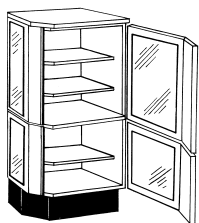

Vorratsschrank

1 Tür 1288 mm
4 innenliegende Auszüge
für Vorräte

Verfügbare Breite(n):
• 40 • 45 • 50 • 60 cm

Verfügbare Höhe(n):
• 129,4 cm

Highbord Vorratsschrank

1 Tür 1288 mm
2 Korbauszüge für Vorräte

Verfügbare Breite(n):
• 60 cm

Verfügbare Höhe(n):
• 129,4 cm

Korpusübersicht: Highboardschränke

www.finessa-kuechen.de

Vitrinen-Highboardschrank

4 Türen
2 Türen 714 mm
2 Türen 570 mm

Verfügbare Breite(n):
• 52,5 cm

Verfügbare Höhe(n):
• 129,4 cm

Highbord Geräteumbauschrank

für integrierten
Kühlschrankeinbau
170 Liter
1 Tür 1001 mm
1 Auszug 283 mm

Nischenmaß 878 mm

Verfügbare Breite(n):
• 60 cm

Verfügbare Höhe(n):
• 129,4 cm

Highbord Geräteumbauschrank

für integrierten
Kühlschrankeinbau
190 Liter
1 Tür 1144 mm
1 Schubkasten 140 mm

Verfügbare Breite(n):
• 60 cm

Verfügbare Höhe(n):
• 129,4 cm

Highbord Geräteumbauschrank für Einbau-Geschirrspüler

z. B. AEG
1 Frontblende 115 mm
1 Schubkasten 115 mm
1 Auszug 283 mm